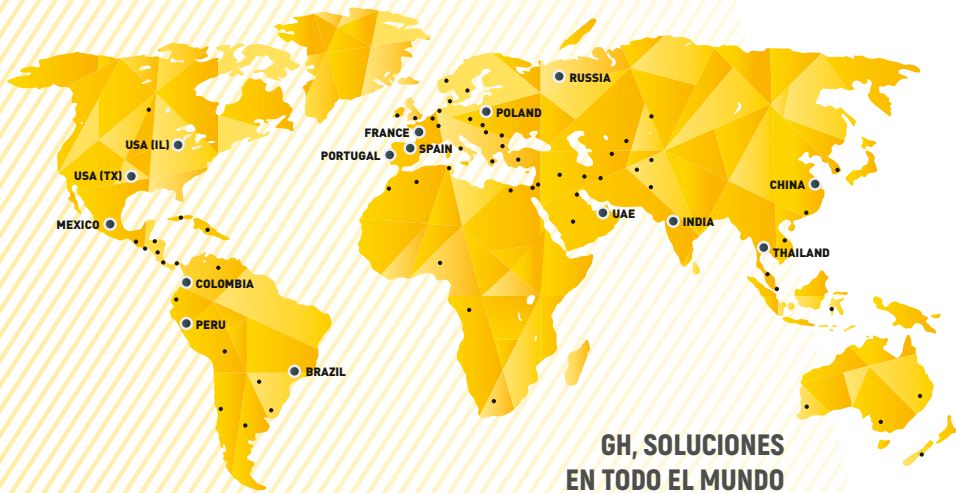

17 Armario eléctrico polipasto

17 Armario eléctrico polipasto

18

Gancho

GH, SOLUCIONES
EN TODO EL MUNDO

Presencia en
+73 PAISES
EN 5 CONTINENTES

+ 112.000
grúas instaladas

+ 750

EN EL
TOP 5 FABRICANTES
DE GRÚAS
DEL MUNDO

-GH-

GH, España sede central

www.ghcranes.com

Beasain

OFICINAS CENTRALES
T: +34 943 805 660
ghcranes@ghcranes.com

Olaberría

GH GLOBAL SERVICE
T: +34 902 205 100
globalservice@ghcranes.com

Alsasua

MECANIZADO
T: +34 948 467 625

Bakaiku

FABRICACIÓN GRÚAS
T: +34 948 562 611

Jaén

REPUESTOS
T: +34 902 205 100

GH, filiales en el mundo

Brasil

Cabreúva

GH DO BRASIL IND. E COM. LTDA.
T: +55 1144090066
ghdobrasil@ghdobrasil.com.br

China

Shanghái

GH (SHANGHAI)
LIFTING EQUIPMENT CO., LTD.
T: +86 21 5988 7676
ghchina@ghsa.com

Colombia

Bogotá

GH COLOMBIA SAS
T: +57 1 750 4427
yezpeleta@ghsa.com

Francia

Couëron

GH FRANCE SA
T: +33(0) 240 861 212
ghfrance@ghsa.com

India

Pune

GH CRANES INDIA PVT. LTD.
T: +91 89561 35444
ghindia@ghsa.com

México

Queréturo

GRÚAS GH MEXICO SA DE CV
T: +52 44 22 77 55 03
+52 44 22 77 50 74
ghmexico@ghsa.com.mx

Perú

Lima

GH PERÚ S.A.C.
T: +51 987816231
gferradas@ghsa.com

Polonia

Klobuck

GH CRANES SP. Z O.O.
T: +48 34 359 73 17
intertech@ghsa.pl

Portugal

São Mamede do Coronado

GH PORTUGAL
T: (972) 563 8333
geral@ghsa.com

Rusia

Moscú

GH RUSSIA
T: +7 (495) 745 69 26
ghrussia@ghsa.com

Tailandia

Chonburi

LGH Cranes
T: +66 (0) 2327 9399
M: +66 (0) 8 4660 1365
ghthailand@ghsa.com

UAE

Dubai

GH Cranes Arabia FZCO
Office no. 517, 5th Floor, Jafza
Building 16, Jebel Ali Free Zone.
P.O Box Number - 263594
T: +971 4 8810773
gharabia@ghcranes.com

EEUU

Illinois

GH CRANES USA
T: (815) 277 5328
ghcranesusa@ghsa.com

EEUU

Texas

F&G CRANES
T: (972) 563 8333
info@fg-ind.com

**Lifting
your
world.**